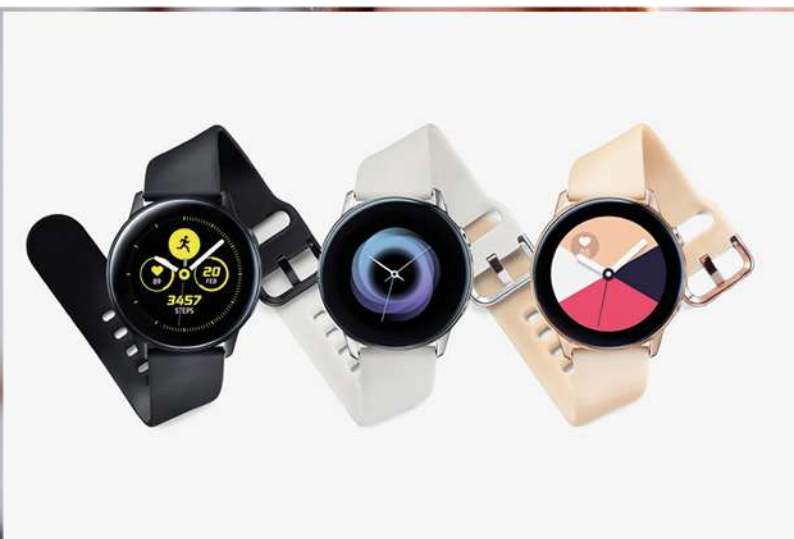

Dostępne w kolorach:

GARETT
ELECTRONICS

159,-

- Karta SIM
- Krokomiernik
- Monitor snu
- Budzik
- Aparat
- Wyk. połączeń

SAMSUNG Galaxy Watch Active

Nowy sportowy design

Automatyczne monitorowanie aktywności

Stres pod kontrolą

Zdrowy i spokojny sen

Ciągły pomiar pulsu

Wodoodporność 5ATM

Bezprzewodowe ładowanie

Współpraca z urządzeniami Ekosystemu Galaxy

Czytelny i wygodny interfejs One UI

Inteligentny asystent na co dzień